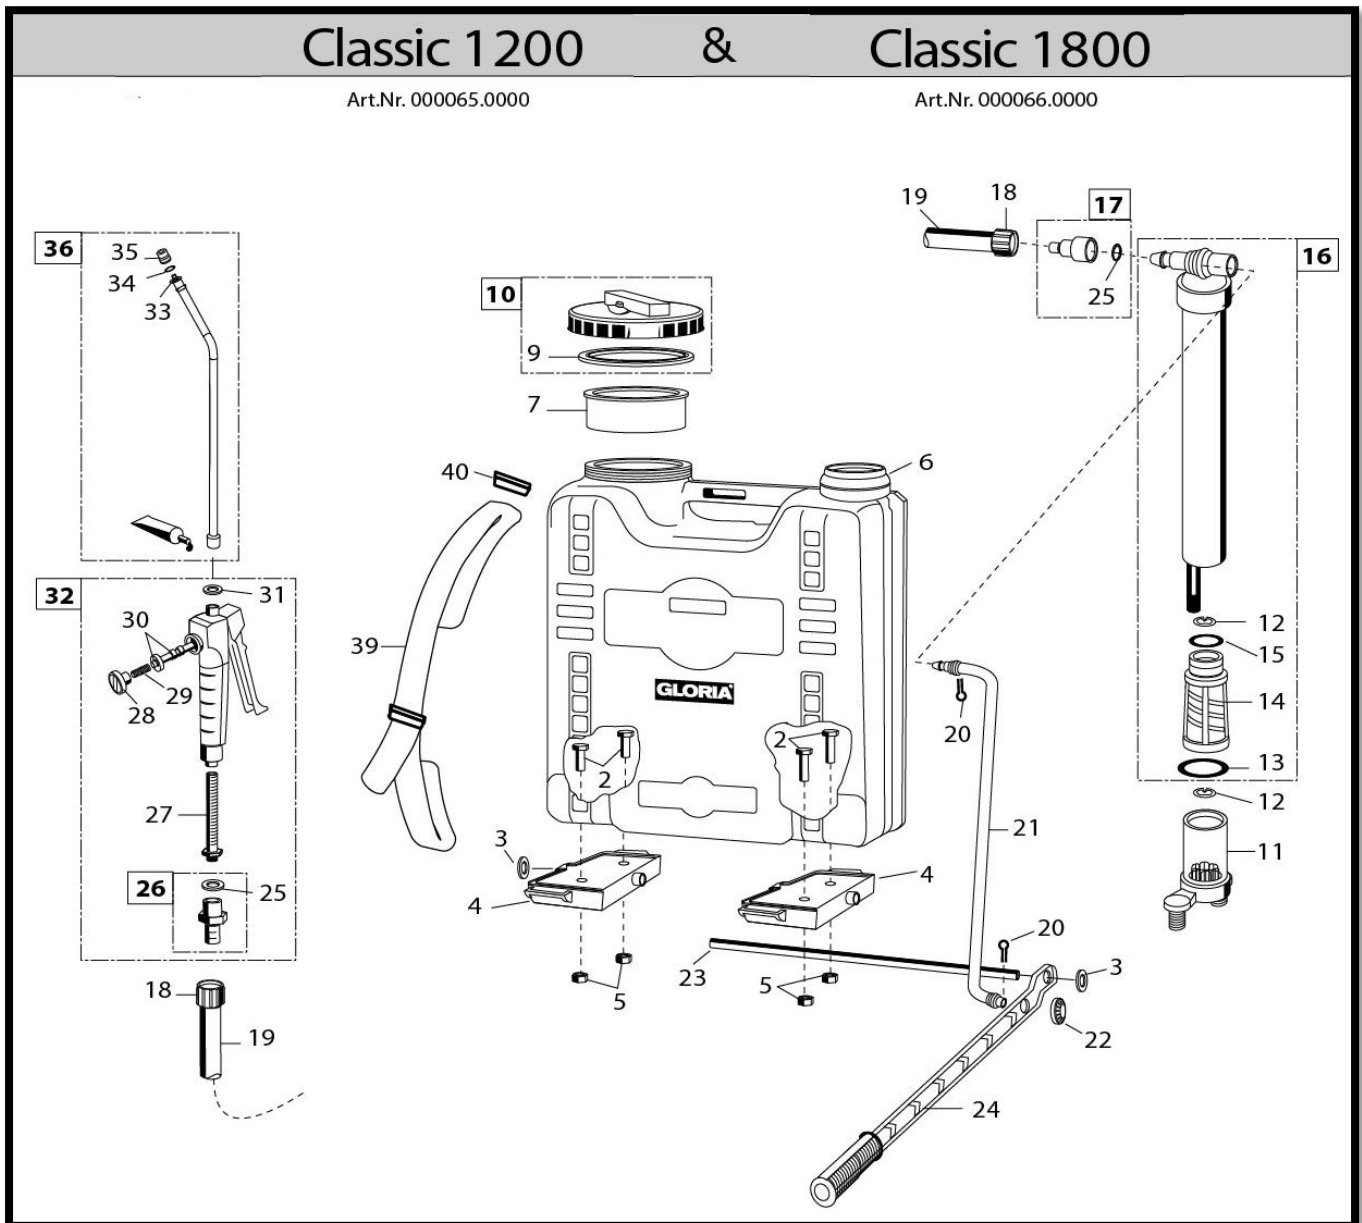

Gloria type Classic 1200

Classic 1200

Art.Nr. 000065.0000

&

Classic 1800

Art.Nr. 000066.0000

GLORIA TYPE Classic 1200

POSITIE	BESTELNR.	OMSCHRIJVING
2	610215	Bout tanksteun bevestiging M8x20
3	610175	Sluistring
4	540320	Tanksteun
5	610177	Moer
6	540323	Pompgeleiding
7	540280	Zeef
9	540876	Pakking voor deksel 'breed'
10	728177	Deksel zwart compleet
11	727836	Zuigerhuis compleet
12	610171	Kogel
13	610266	Zuigerring 34,29 x 5,34 NBR
14	540321	Zuigerhouder
15	610172	O-ring
16	727835	Pomphuis compleet
17	728841	Slangtule
18	521400	Klemmoer voor slang
19	513590	Slang
20	610174	Splitpen
21	540318	Pompstang
22	540322	Afdekdop
23	540319	As
24	727837	Hefboom
25	602230	O-ring 13x2 NBR
26	726817	Slangaansluiting incl. O-ring
27	513340	Zeefbuisje knijpkraan
28	723510	Afsluitmoer incl. O-ring
	512670	O-ring
29	612071	Ventielveer
30	607472	Ventielas
	606571	O-ring om ventielas (2x)
	602070	Afdichting knijpkraan
	602570	Ventielhuis
31 + 33	617070	Afdichting Ø13x Ø9x 2
32	728142	Knijpkraan compleet
34	606271	Wervel los
35	634870	Sproeidop los
	725830	Sproeidop 1mm compleet
36	700220	Spuitstok compleet
	701310	Spuitstok kaal
39	610537	Draagriem compleet
40	610538	Draagriem gesp
	728839	Pakkingset